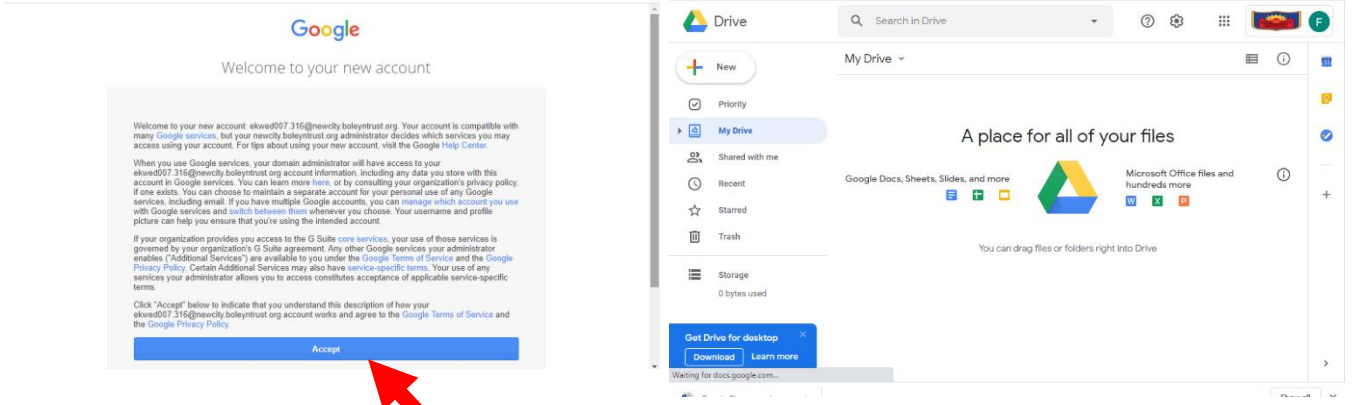

গুগল ক্লাসরুমে কীভাবে অ্যাক্সেস করবেন

যাও <https://www.google.co.uk/drive/> যান, ড্রাইভ করতে ক্লিক করুন এবং আপনার নিউ সিটির ইমেল ঠিকানা এবং পাসওয়ার্ড ব্যবহার করে সাইন ইন করুন।

Google

Sign in
to continue to Google Drive

Email or phone
jblogg1.316@newcity.boleyntrust.org

[Forgot email?](#)

Not your computer? Use Guest mode to sign in privately.
[Learn more](#)

[Create account](#) [Next](#)

এটি একবার হয়ে গেলে, আপনার এটি দেখতে হবে ...

আপনার প্রাপ্তবয়স্কদের এগুলি পড়তে
বলুন এবং আপনি উভয় শর্তাদিতে
খুশি থাকলে 'গ্রহণ করুন' ক্লিক করুন