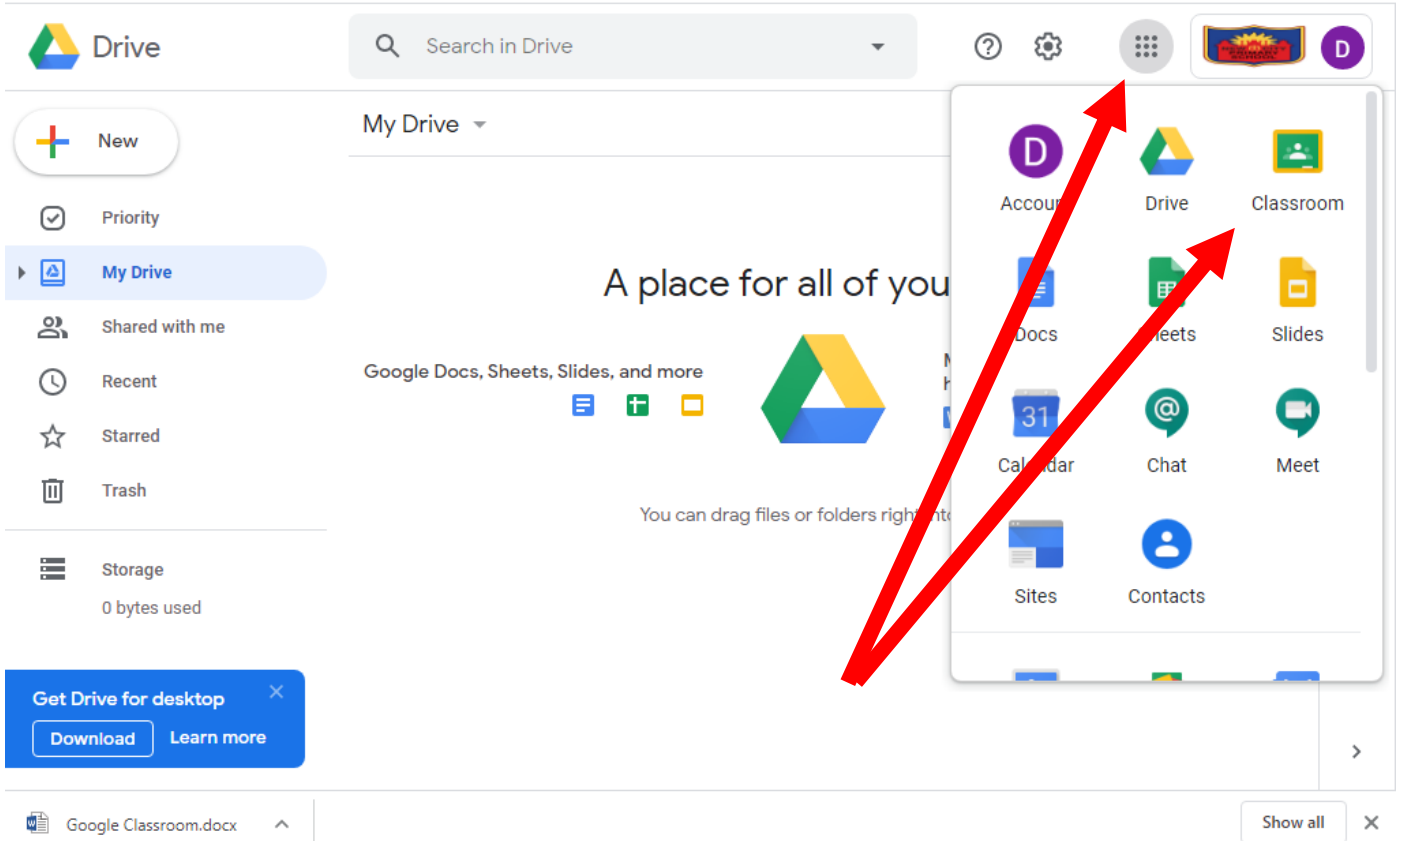

'ওয়াফল' ক্লিক করুন এবং শ্রেণীকক্ষে যান