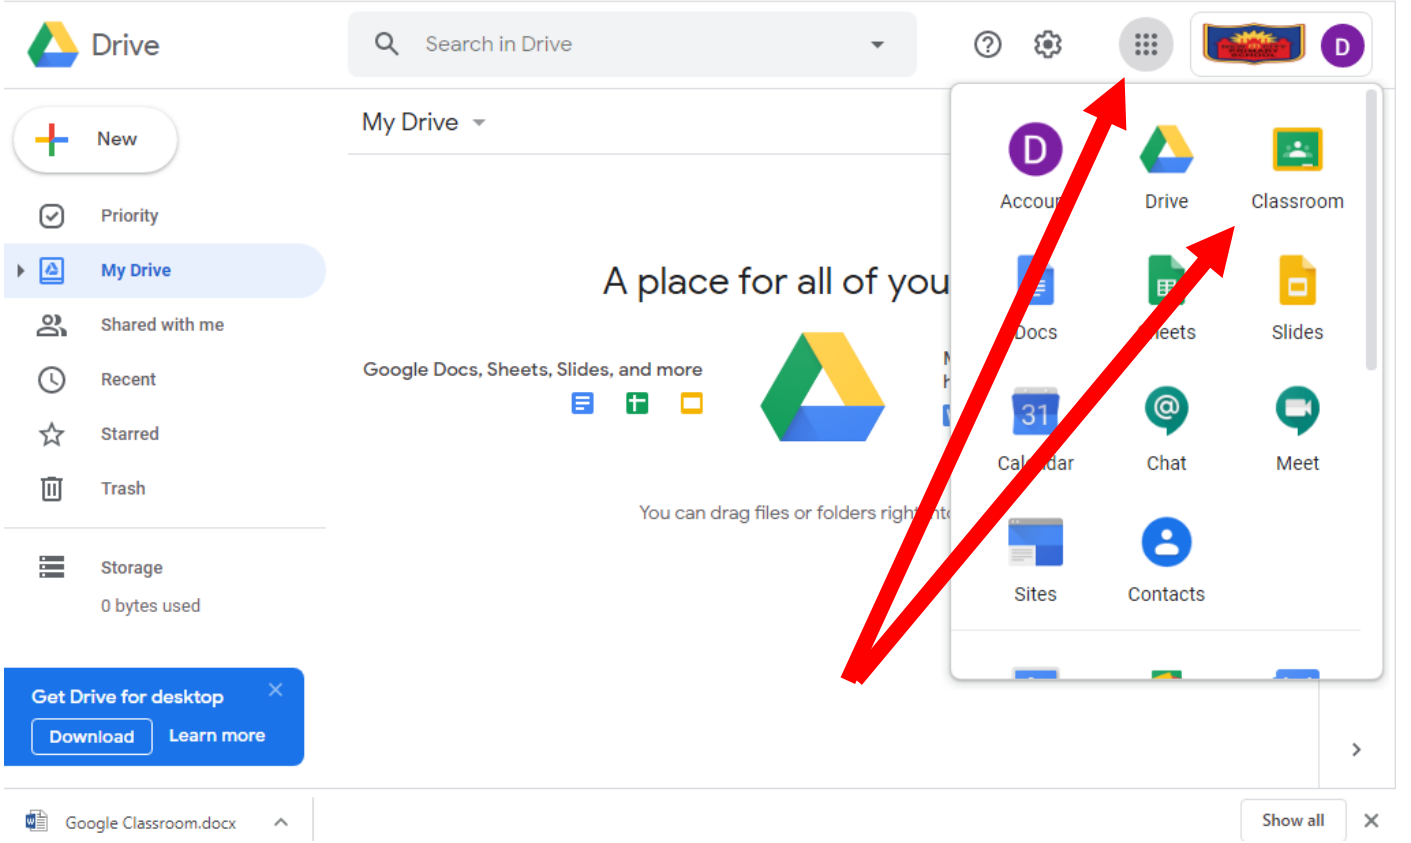

وافل' پر کلک کریں اور کلاس روم میں جائیں'