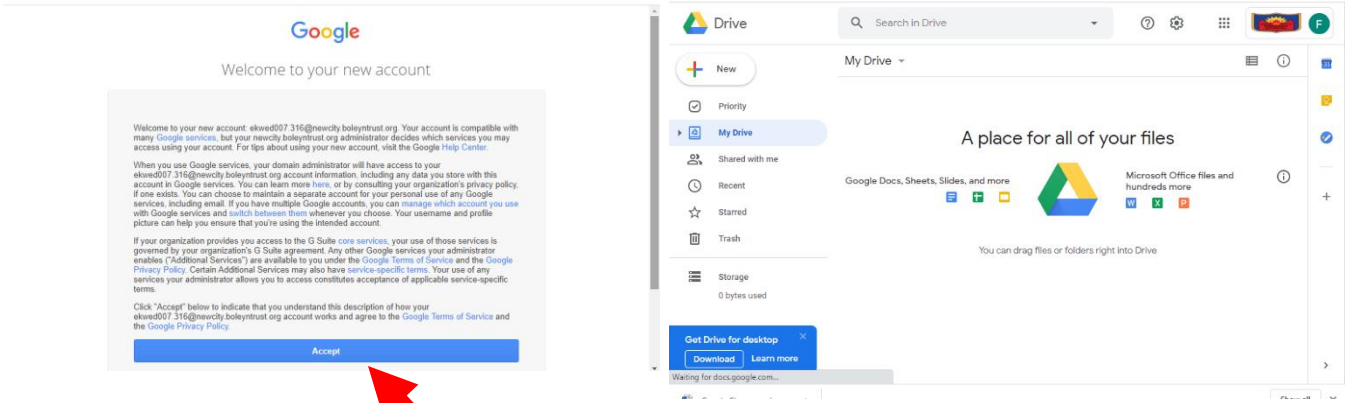

Email or phone

jblogg1.316@newcity.boleyntrust.org

[Forgot email?](#)

Not your computer? Use Guest mode to sign in privately.  
[Learn more](#)

[Create account](#) [Next](#)

... بمجرد القيام بذلك ، يجب أن ترى هذا