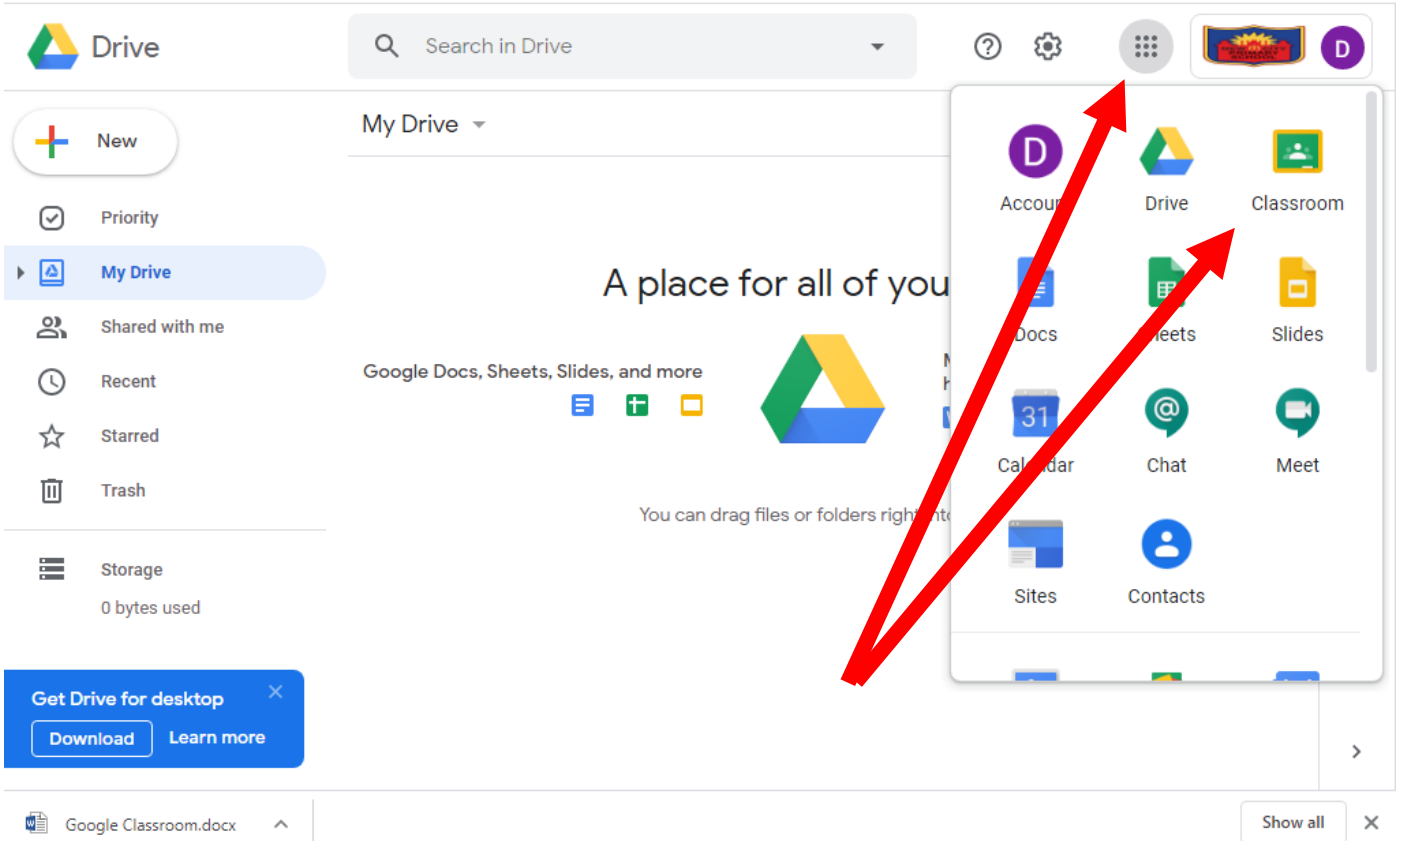

Classroom انقر فوق "وافل" وانتقل إلى