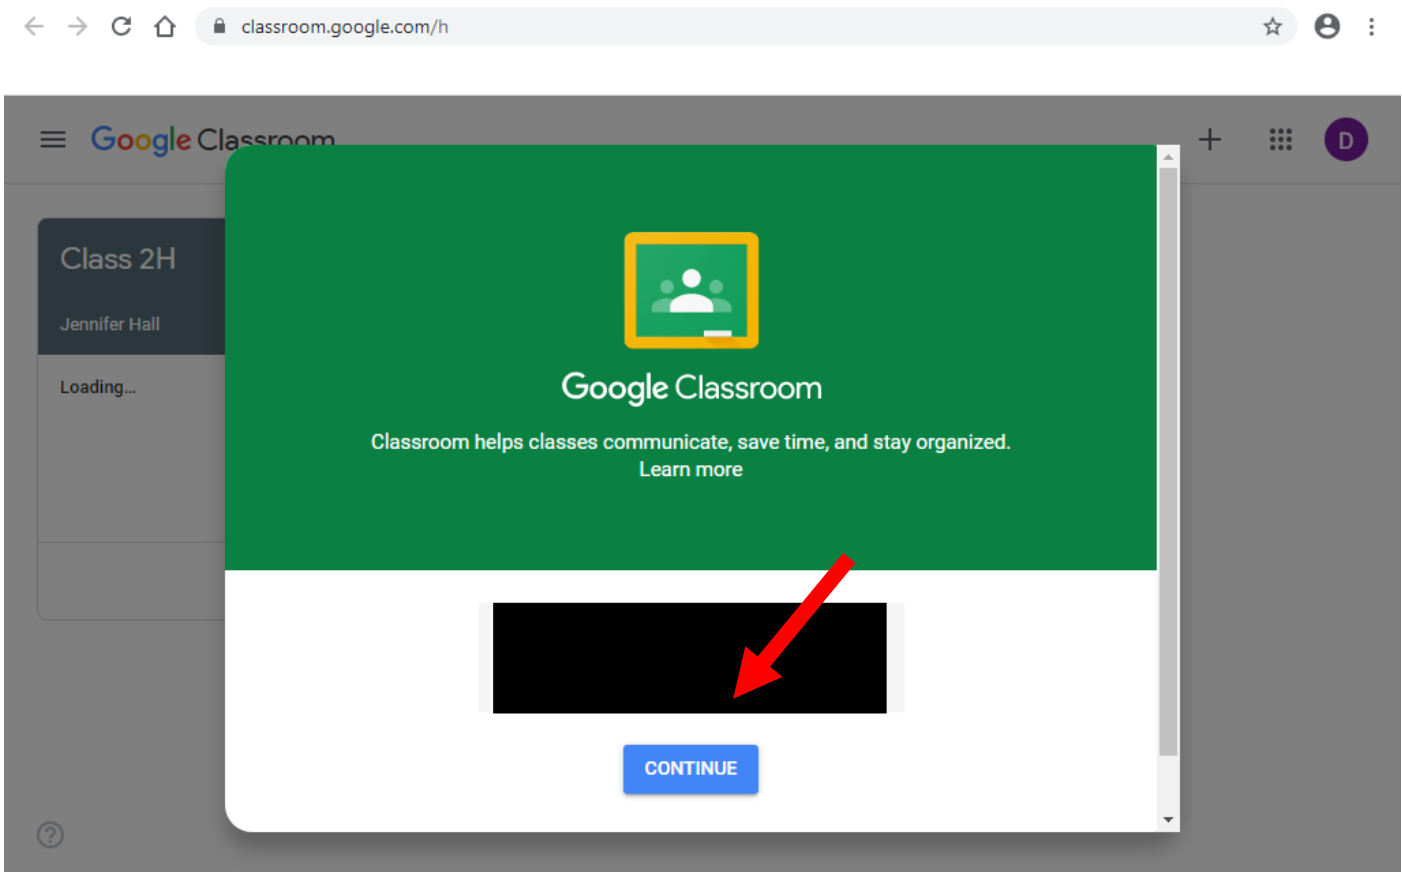

## ਗੁਗਲ ਕਲਾਸਰੂਮ ਤੱਕ ਕਿਵੇਂ ਪਹੁੰਚ ਕਰੀਏ

ਵੱਲ ਜਾ <https://www.google.co.uk/drive/>, ਜਾਓ 'ਤੇ ਕਲਿਕ ਕਰੋ ਅਤੇ ਆਪਣੇ ਨਿ City ਸਿਟੀ ਈਮੇਲ ਪਤੇ ਅਤੇ ਪਾਸਵਰਡ ਦੀ ਵਰਤੋਂ ਕਰਕੇ ਸਾਈਨ ਇਨ ਕਰੋ.

ਇੱਕ ਵਾਰ ਜਦੋਂ ਤੁਸੀਂ ਇਹ ਕਰ ਲੈਂਦੇ ਹੋ, ਤੁਹਾਨੂੰ ਇਹ ਵੇਖਣਾ ਚਾਹੀਦਾ ਹੈ ...

ਆਪਣੇ ਵੱਡੇ ਹੋ ਕੇ ਇਨ੍ਹਾਂ ਨੂੰ ਪੜ੍ਹਨ ਲਈ ਕਰੋ ਅਤੇ 'ਸਵੀਕਾਰ ਕਰੋ' ਤੇ ਕਲਿਕ ਕਰੋ ਜੇ ਤੁਸੀਂ ਦੋਵੇਂ ਸ਼ਰਤਾਂ ਨਾਲ ਖੁਸ਼ ਹੋ

'ਵਫਲ' 'ਤੇ ਕਲਿਕ ਕਰੋ ਅਤੇ ਕਲਾਸਰੂਮ' ਤੇ ਜਾਓ

ਜਾਰੀ ਰੱਖੋ ਤੇ ਕਲਿਕ ਕਰੋ...