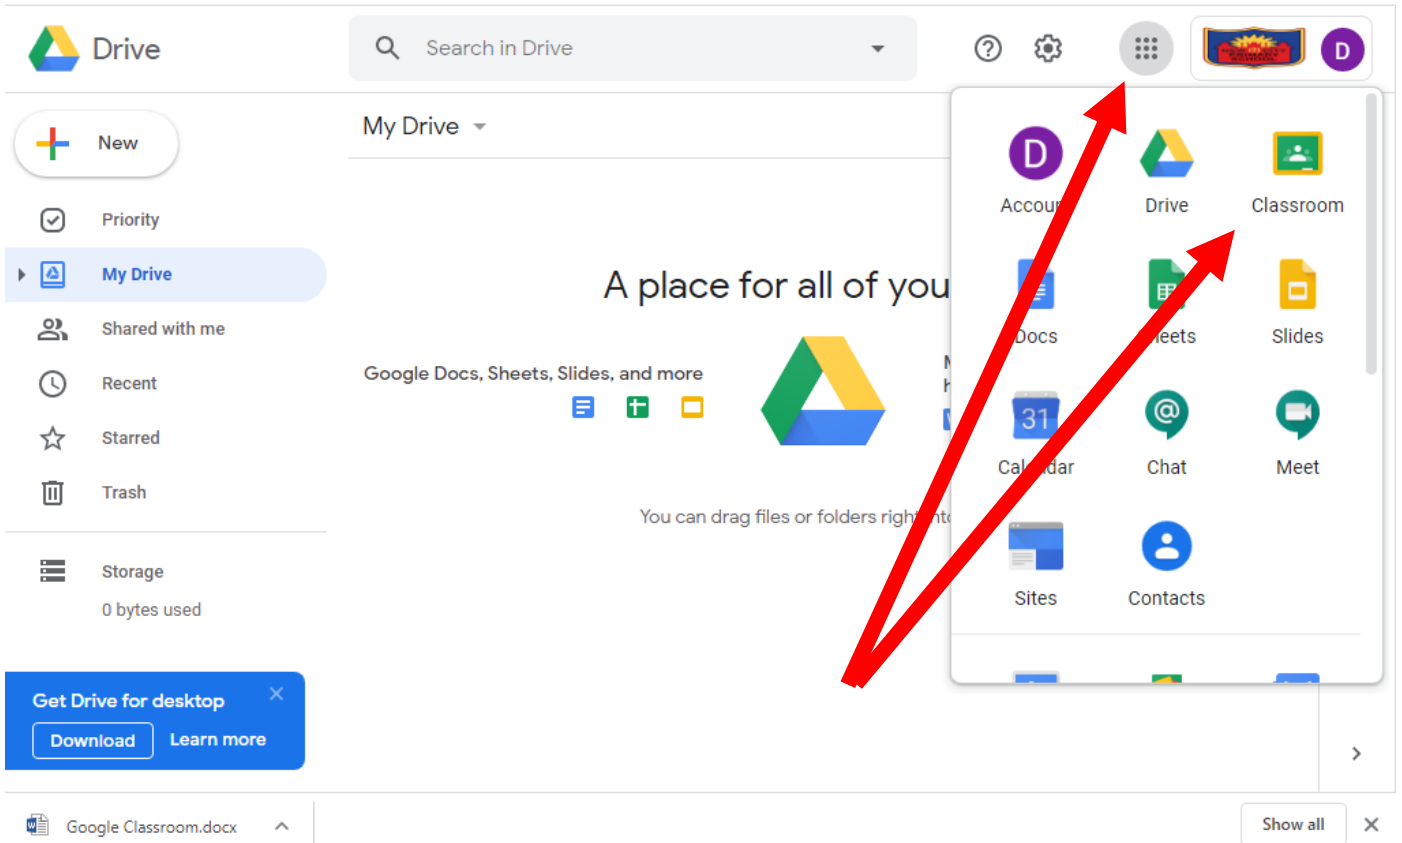

'ਵਫਲ' 'ਤੇ ਕਲਿਕ ਕਰੋ ਅਤੇ ਕਲਾਸਰੂਮ' ਤੇ ਜਾਓ