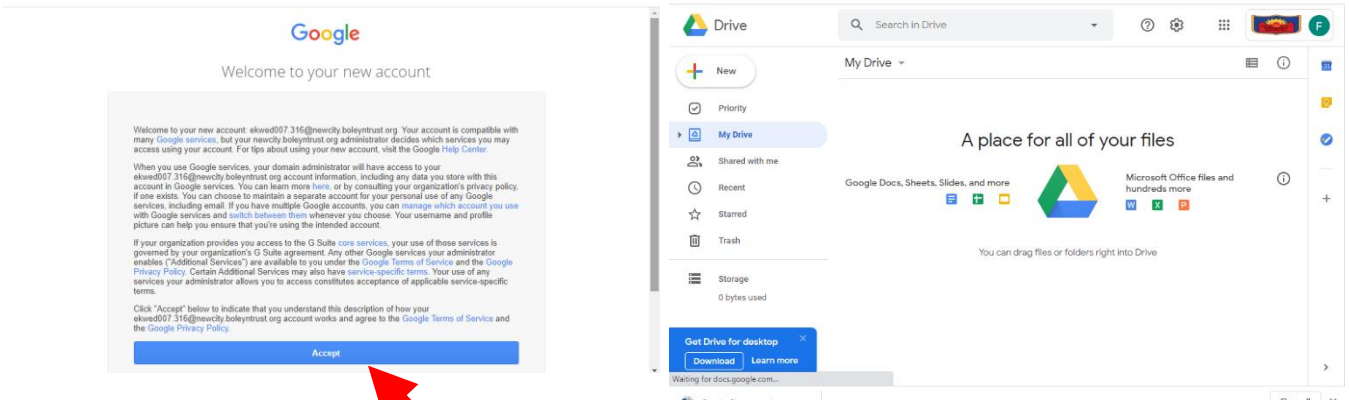

## ਗੁਗਲ ਕਲਾਸਰੂਮ ਤੱਕ ਕਿਵੇਂ ਪਹੁੰਚ ਕਰੀਏ

ਵੱਲ ਜਾ <https://www.google.co.uk/drive/>, ਜਾਓ 'ਤੇ ਕਲਿਕ ਕਰੋ ਅਤੇ ਆਪਣੇ ਨਿ City ਸਿਟੀ ਈਮੇਲ ਪਤੇ ਅਤੇ ਪਾਸਵਰਡ ਦੀ ਵਰਤੋਂ ਕਰਕੇ ਸਾਈਨ ਇਨ ਕਰੋ.

ਇੱਕ ਵਾਰ ਜਦੋਂ ਤੁਸੀਂ ਇਹ ਕਰ ਲੈਂਦੇ ਹੋ, ਤੁਹਾਨੂੰ ਇਹ ਵੇਖਣਾ ਚਾਹੀਦਾ ਹੈ ...

ਆਪਣੇ ਵੱਡੇ ਹੋ ਕੇ ਇਨ੍ਹਾਂ ਨੂੰ ਪੜ੍ਹਨ ਲਈ ਕਰੋ ਅਤੇ 'ਸਵੀਕਾਰ ਕਰੋ' ਤੇ ਕਲਿਕ ਕਰੋ ਜੇ ਤੁਸੀਂ ਦੋਵੇਂ ਸ਼ਰਤਾਂ ਨਾਲ ਖੁਸ਼ ਹੋ

'ਵਫਲ' 'ਤੇ ਕਲਿਕ ਕਰੋ ਅਤੇ ਕਲਾਸਰੂਮ' ਤੇ ਜਾਓ

ਜਾਰੀ ਰੱਖੋ ਤੇ ਕਲਿਕ ਕਰੋ...